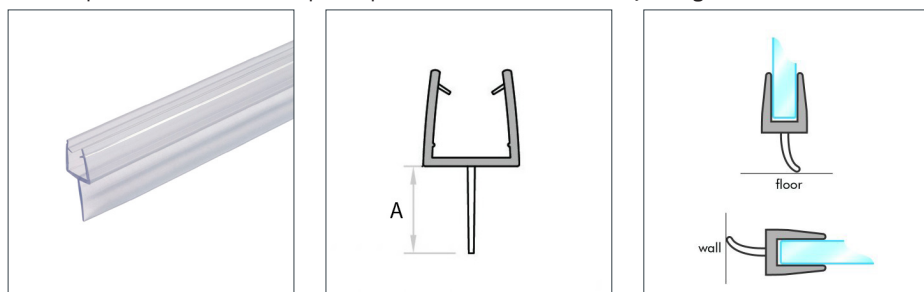

Afdichtprofiel met midden-lip, toepasbaar onderkant en zijdelings

Art. Nr.	Glasdikte	Lengte	Kleur	Maat A	Maat B
028130.026.40	6 mm	2200 mm	Transp.	12 mm	-
028130.027.40	8 mm	2200 mm	Transp.	12 mm	-