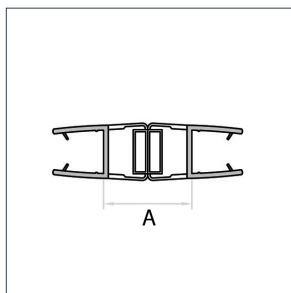

Magneetstrip voor glas-glas, schuifdeur 180° en dubbelwerkend bij draaideur