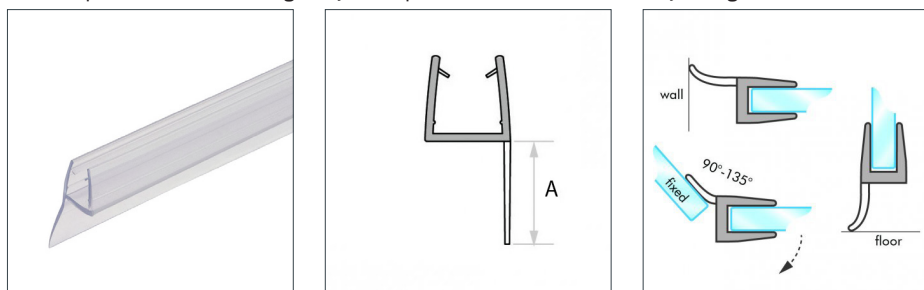

Art. Nr.	Glasdikte	Lengte	Kleur	Maat A	Maat B
028130.007.40	6 mm	2200 mm	Transp.	16 mm	-
028130.008.40	8 mm	2200 mm	Transp.	16 mm	-

Afdichtprofiel zelfklevend bol profiel voor 6-8 mm glas, flexibel

Art. Nr.	Glasdikte	Lengte	Kleur	Maat A	Maat B
028130.025.43	6-8 mm	2200 mm	Transp.	7 mm	6 mm

Afdichtprofiel zelfklevend bol profiel voor 8 mm glas, flexibel

Art. Nr.	Glasdikte	Lengte	Kleur	Maat A	Maat B
028130.024.43	8 mm	2200 mm	Transp.	7 mm	8 mm

Afdichtprofiel met aanslag in lijn, toepasbaar onderkant en zijdelingse 90° - 135°