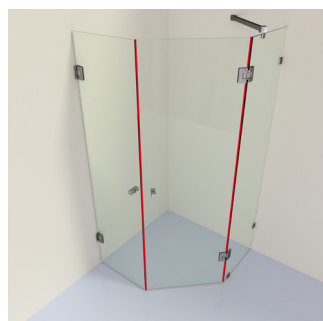

Magneetstrip voor glas - glas 180° / 90°, enkelwerkend bij draaideur

Art. Nr.	Glasdikte	Lengte	Kleur	Maat A	Maat B
028130.050.40	6 mm	2200 mm	Transp.	16 mm	22 mm
028130.051.40	8 mm	2200 mm	Transp.	18 mm	25 mm
028130.052.40	8 mm	2200 mm	Zwart	18 mm	25 mm

Magneetstrip voor glas-glas, schuifdeur 180° en dubbelwerkend bij draaideur

Art. Nr.	Glasdikte	Lengte	Kleur	Maat A	Maat B
028130.047.40	6 mm	2200 mm	Transp.	18 mm	-
028130.048.40	8 mm	2200 mm	Transp.	22 mm	-

Magneetstrip voor glas - glas 180° / 90°, enkelwerkend bij draaideur

Art. Nr.	Glasdikte	Lengte	Kleur	Maat A	Maat B
028130.054.40	6 mm	2200 mm	Zwart	16 mm	22 mm

Magneetstrip voor glas-glas, schuifdeur 180° en dubbelwerkend bij draaideur

Art. Nr.	Glasdikte	Lengte	Kleur	Maat A	Maat B
028130.055.40	8 mm	2200 mm	Zwart	22 mm	-