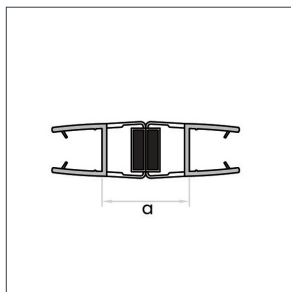

Magneetstrip voor glas-glas, schuifdeur 180° en dubbelwerkend bij draaideur

Art. Nr.	Glasdikte	Lengte	Kleur	Maat A	Maat B
028130.055.40	8 mm	2200 mm	Zwart	22 mm	-