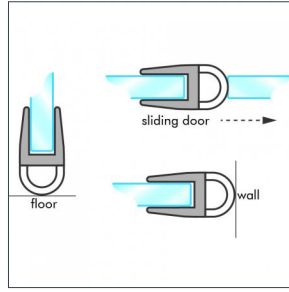

Afdichtprofiel met bol, toepasbaar onderkant en zijdelings, schuif- of draaideur

Art. Nr.	Glasdikte	Lengte	Kleur	Maat A	Maat B
028130.030.40	6 mm	2200 mm	Transp.	7 mm	-
028130.031.40	8 mm	2200 mm	Transp.	8 of 5 mm	-
028130.032.40	8 mm	2200 mm	Zwart	8 of 5 mm	-
028130.033.40	10 mm	2200 mm	Transp.	9 of 5 mm	-