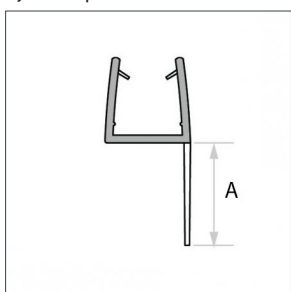

Afdichtprofiel met inkortbare centrale- en zijdelingse afwateringslip, flexibel

Art. Nr.	Glasdikte	Lengte	Kleur	Maat A	Maat B
028130.019.40	4 - 6 mm	2200 mm	Transp.	25 mm	16 mm
028130.020.40	8-10 mm	2200 mm	Transp.	38 mm	17 mm

Afdichtprofiel zelfklevend met rechte lip, flexibel

Art. Nr.	Glasdikte	Lengte	Kleur	Maat A	Maat B
028130.022.43	8-10 mm	2200 mm	Transp.	7 mm	16 mm

Afdichtprofiel zelfklevend met schuine lip, flexibel

Art. Nr.	Glasdikte	Lengte	Kleur	Maat A	Maat B
028130.023.43	8-10 mm	2200 mm	Transp.	7 mm	16 mm

Afdichtprofiel met aanslag in lijn, toepasbaar onderkant en zijdelings 90° - 135°

Art. Nr.	Glasdikte	Lengte	Kleur	Maat A	Maat B
028130.028.40	6 mm	2200 mm	Transp.	16,25 mm	-
028130.029.40	8 mm	2200 mm	Transp.	16,25 mm	-