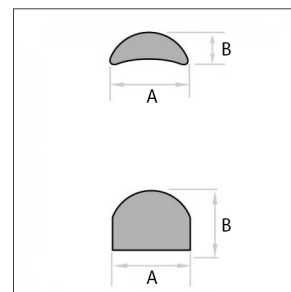

Waterkeringsdorpel acryl

Art. Nr.	Glasdikte	Lengte	Kleur	Maat A	Maat B
028130.045.40	nvt.	2200 mm	Transp.	10 mm	5 mm
028130.046.40	nvt.	2200 mm	Transp.	10 mm	10 mm

* Verlijming vloer d.m.v. siliconenkit