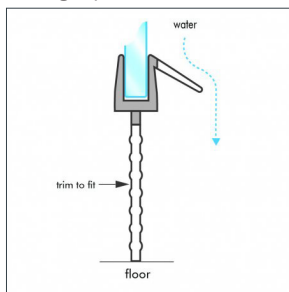

Afdichtprofiel met inkortbare centrale- en zijdelingse afwateringslip, flexibel

Art. Nr.	Glasdikte	Lengte	Kleur	Maat A	Maat B
028130.019.40	4 - 6 mm	2200 mm	Transp.	25 mm	16 mm
028130.020.40	8-10 mm	2200 mm	Transp.	38 mm	17 mm