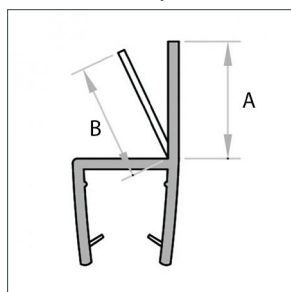

Afdichtprofiel met 2 centrale & zijdelingse lip flexibel

Art. Nr.	Glasdikte	Lengte	Kleur	Maat A	Maat B
028130.056.40	6 mm	2200 mm	Transp.	8 mm	7 mm
028130.057.40	8 mm	2200 mm	Transp.	8 mm	8 mm

Afdichtprofiel met aanslag in lijn 180°

Art. Nr.	Glasdikte	Lengte	Kleur	Maat A
028130.037.40	6 mm	2200 mm	Transp.	10 mm
028130.038.40	8 mm	2200 mm	Transp.	9 mm
028130.039.40	10 mm	2200 mm	Transp.	10 of 12 mm

Afdichtprofiel met aanslag 90°, deuren in lijn