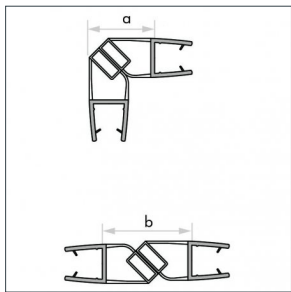

Magneetstrip voor glas - glas 180° / 90°, enkelwerkend bij draaideur