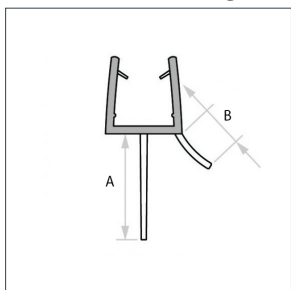

Afdichtprofiel kwartrond met centrale- en zijdelingse afwateringslip, flexibel

Art. Nr.	Glasdikte	Lengte	Kleur	Maat A	Maat B
028130.043.40	6 mm	910 mm	Transp.	12 mm	7 mm
028130.044.40	8 mm	910 mm	Transp.	12 mm	7 mm