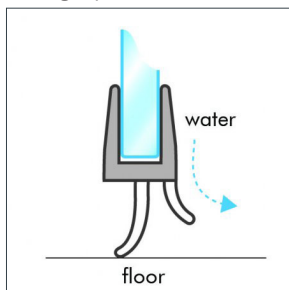

Afdichtprofiel kwartrond met centrale- en zijdelingse afwateringslip, flexibel

Art. Nr.	Glasdikte	Lengte	Kleur	Maat A	Maat B
028130.043.40	6 mm	910 mm	Transp.	12 mm	7 mm
028130.044.40	8 mm	910 mm	Transp.	12 mm	7 mm