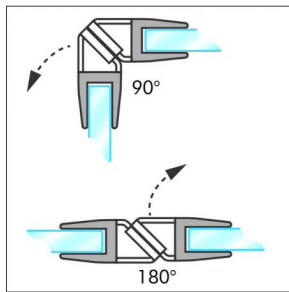

Magneetstrip voor glas - glas 180° / 90°, enkelwerkend bij draaideur