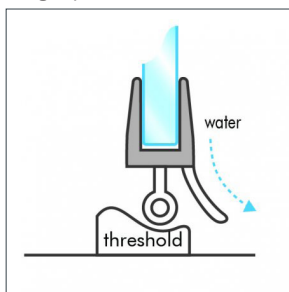

Afdichtprofiel met centraal bolprofiel en zijdelingse afwateringslip, flexibel

Art. Nr.	Glasdikte	Lengte	Kleur	Maat A	Maat B
028130.034.40	6 mm	2200 mm	Transp.	10 mm	10 mm
028130.035.40	8 mm	2200 mm	Transp.	11 mm	10 mm
028130.036.40	8 mm	2200 mm	Zwart	11 mm	10 mm