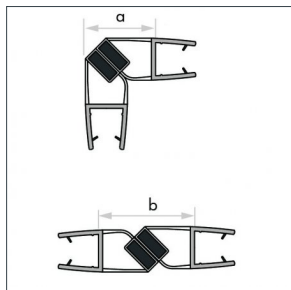

Magneetstrip voor glas - glas 180° / 90°, enkelwerkend bij draaideur