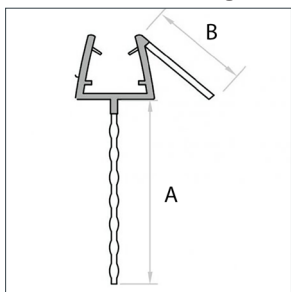

Afdichtprofiel met centraal bolprofiel en zijdelingse afwateringslip, flexibel

Art. Nr.	Glasdikte	Lengte	Kleur	Maat A	Maat B
028130.034.40	6 mm	2200 mm	Transp.	10 mm	10 mm
028130.035.40	8 mm	2200 mm	Transp.	11 mm	10 mm
028130.036.40	8 mm	2200 mm	Zwart	11 mm	10 mm

Afdichtprofiel met inkortbare centrale- en zijdelingse afwateringslip, flexibel

Art. Nr.	Glasdikte	Lengte	Kleur	Maat A	Maat B
028130.019.40	4 - 6 mm	2200 mm	Transp.	25 mm	16 mm
028130.020.40	8-10 mm	2200 mm	Transp.	38 mm	17 mm