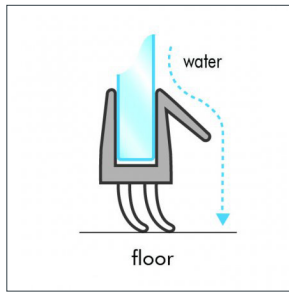

Afdichtprofiel met 2 centrale & zijdelingse lip flexibel

Art. Nr.	Glasdikte	Lengte	Kleur	Maat A	Maat B
028130.056.40	6 mm	2200 mm	Transp.	8 mm	7 mm
028130.057.40	8 mm	2200 mm	Transp.	8 mm	8 mm