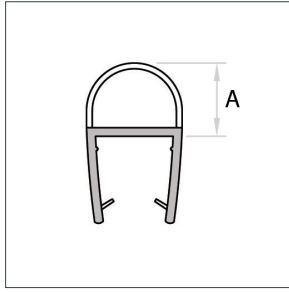

Afdichtprofiel zelfklevend bol profiel voor 8 mm glas, flexibel

Art. Nr.	Glasdikte	Lengte	Kleur	Maat A	Maat B
028130.024.43	8 mm	2200 mm	Transp.	7 mm	8 mm

Afdichtprofiel met aanslag in lijn, toepasbaar onderkant en zijdelingse 90° - 135°

Art. Nr.	Glasdikte	Lengte	Kleur	Maat A	Maat B
028130.028.40	6 mm	2200 mm	Transp.	16,25 mm	-
028130.029.40	8 mm	2200 mm	Transp.	16,25 mm	-

Afdichtprofiel met midden-lip, toepasbaar onderkant en zijdelings

Art. Nr.	Glasdikte	Lengte	Kleur	Maat A	Maat B
028130.026.40	6 mm	2200 mm	Transp.	12 mm	-
028130.027.40	8 mm	2200 mm	Transp.	12 mm	-

Afdichtprofiel met lip, toepasbaar onderkant, zijdelingse muur of glas-glas 90°, flexibel

Art. Nr.	Glasdikte	Lengte	Kleur	Maat A	Maat B
028130.010.40	6 mm	2200 mm	Transp.	16 mm	-
028130.011.40	8 mm	2200 mm	Transp.	16 mm	-

Afdichtprofiel met bol, toepasbaar onderkant en zijdelings, schuif- of draaideur