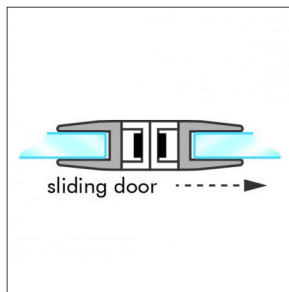

Magneetstrip voor glas-glas, schuifdeur 180° en dubbelwerkend bij draaideur

Art. Nr.	Glasdikte	Lengte	Kleur	Maat A	Maat B
028130.055.40	8 mm	2200 mm	Zwart	22 mm	-