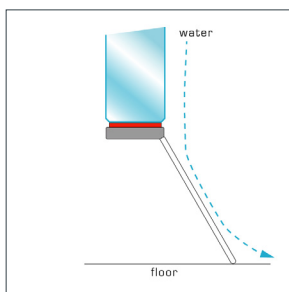

Afdichtprofiel met inkortbare centrale- en zijdelingse afwateringslip, flexibel

Art. Nr.	Glasdikte	Lengte	Kleur	Maat A	Maat B
028130.019.40	4 - 6 mm	2200 mm	Transp.	25 mm	16 mm
028130.020.40	8-10 mm	2200 mm	Transp.	38 mm	17 mm

Afdichtprofiel zelfklevend met rechte lip, flexibel

Art. Nr.	Glasdikte	Lengte	Kleur	Maat A	Maat B
028130.022.43	8-10 mm	2200 mm	Transp.	7 mm	16 mm

Afdichtprofiel zelfklevend met schuine lip, flexibel

Art. Nr.	Glasdikte	Lengte	Kleur	Maat A	Maat B
028130.023.43	8-10 mm	2200 mm	Transp.	7 mm	16 mm