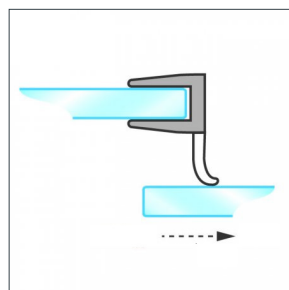

Afdichtprofiel met haakse zij lip tussen schuif en vaste glaswand, flexibel

Art. Nr.	Glasdikte	Lengte	Kleur	Maat A	Maat B
028130.007.40	6 mm	2200 mm	Transp.	16 mm	-
028130.008.40	8 mm	2200 mm	Transp.	16 mm	-