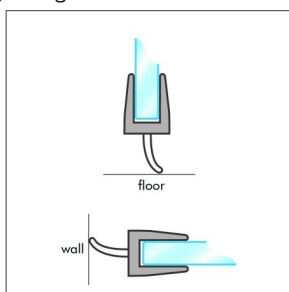

Afdichtprofiel met midden-lip, toepasbaar onderkant en zijdelings

Art. Nr.	Glasdikte	Lengte	Kleur	Maat A	Maat B
028130.026.40	6 mm	2200 mm	Transp.	12 mm	-
028130.027.40	8 mm	2200 mm	Transp.	12 mm	-