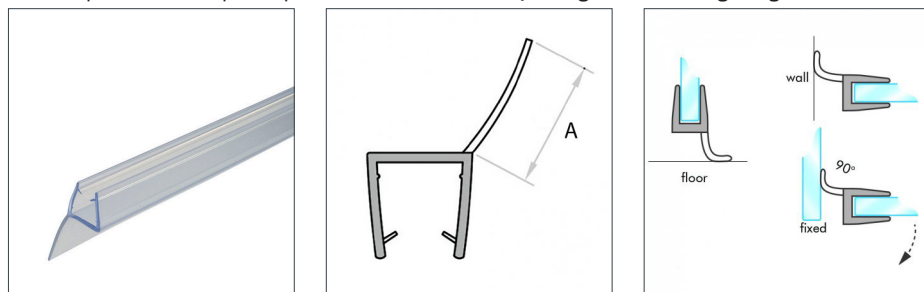

Afdichtprofiel met lip, toepasbaar onderkant, zijdelingse muur of glas-glas 90°, flexibel

Art. Nr.	Glasdikte	Lengte	Kleur	Maat A	Maat B
028130.010.40	6 mm	2200 mm	Transp.	16 mm	-
028130.011.40	8 mm	2200 mm	Transp.	16 mm	-