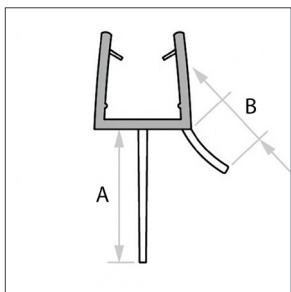

Timmers

Afdicht- en magneetprofielen

Afdichtprofiel met centrale lip, onderlip en zijdelingse afwateringslip

Art. Nr.	Glasdikte	Lengte	Kleur	Maat A	Maat B
028130.040.40	6 mm	2200 mm	Transp.	8 mm	13 mm
028130.041.40	8 mm	2200 mm	Transp.	8 mm	13 mm
028130.042.40	8 mm	2200 mm	Zwart	8 mm	13 mm

Afdichtprofiel met centrale- en zijdelingse afwateringslip

Art. Nr.	Glasdikte	Lengte	Kleur	Maat A	Maat B
028130.016.40	6 mm	2200 mm	Transp.	12 mm	10 mm
028130.017.40	8 mm	2200 mm	Transp.	12 mm	10 mm
028130.018.40	10 mm	2200 mm	Transp.	12 mm	10 mm