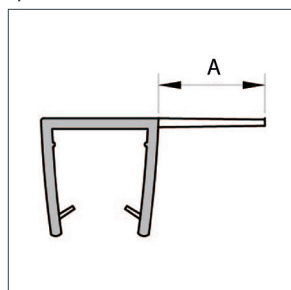

Art. Nr.	Glasdikte	Lengte	Kleur	Maat A
028130.037.40	6 mm	2200 mm	Transp.	10 mm
028130.038.40	8 mm	2200 mm	Transp.	9 mm
028130.039.40	10 mm	2200 mm	Transp.	10 of 12 mm

Afdichtprofiel met aanslag 90°, deuren in lijn

Art. Nr.	Glasdikte	Lengte	Kleur	Maat A	Maat B
028130.004.40	6 mm	2200 mm	Transp.	10 mm	11 mm
028130.005.40	8 mm	2200 mm	Transp.	10 mm	11 mm

Afdichtprofiel met aanslag 90°, deur/wand hoekopstelling

Art. Nr.	Glasdikte	Lengte	Kleur	Maat A	Maat B
028130.001.40	6 mm	2200 mm	Transp.	8 mm	5 mm
028130.002.40	8 mm	2200 mm	Transp.	10 mm	8 mm

Afdichtprofiel met aanslag voor 135°

Art. Nr.	Glasdikte	Lengte	Kleur	Maat A	Maat B
028130.013.40	6 mm	2200 mm	Transp.	11 mm	6
028130.014.40	8 mm	2200 mm	Transp.	12 mm	6

Afdichtprofiel met haakse zij lip tussen schuif en vaste glaswand, flexibel

Art. Nr.	Glasdikte	Lengte	Kleur	Maat A	Maat B
028130.007.40	6 mm	2200 mm	Transp.	16 mm	-
028130.008.40	8 mm	2200 mm	Transp.	16 mm	-

Afdichtprofiel zelfklevend bol profiel voor 6-8 mm glas, flexibel

Art. Nr.	Glasdikte	Lengte	Kleur	Maat A	Maat B
028130.025.43	6-8 mm	2200 mm	Transp.	7 mm	6 mm