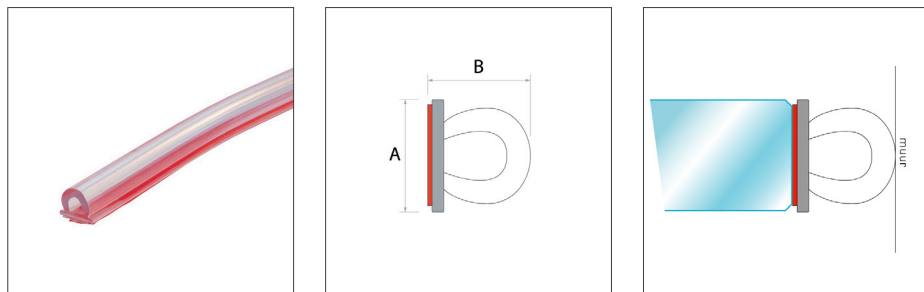

Art. Nr.	Glasdikte	Lengte	Kleur	Maat A	Maat B
028130.004.40	6 mm	2200 mm	Transp.	10 mm	11 mm
028130.005.40	8 mm	2200 mm	Transp.	10 mm	11 mm

Afdichtprofiel met aanslag 90°, deur/wand hoekopstelling

Art. Nr.	Glasdikte	Lengte	Kleur	Maat A	Maat B
028130.001.40	6 mm	2200 mm	Transp.	8 mm	5 mm
028130.002.40	8 mm	2200 mm	Transp.	10 mm	8 mm

Afdichtprofiel met aanslag voor 135°

Art. Nr.	Glasdikte	Lengte	Kleur	Maat A	Maat B
028130.013.40	6 mm	2200 mm	Transp.	11 mm	6
028130.014.40	8 mm	2200 mm	Transp.	12 mm	6

Afdichtprofiel met haakse zij lip tussen schuif en vaste glaswand, flexibel

Art. Nr.	Glasdikte	Lengte	Kleur	Maat A	Maat B
028130.007.40	6 mm	2200 mm	Transp.	16 mm	-
028130.008.40	8 mm	2200 mm	Transp.	16 mm	-

Afdichtprofiel zelfklevend bol profiel voor 6-8 mm glas, flexibel

Art. Nr.	Glasdikte	Lengte	Kleur	Maat A	Maat B
028130.025.43	6-8 mm	2200 mm	Transp.	7 mm	6 mm