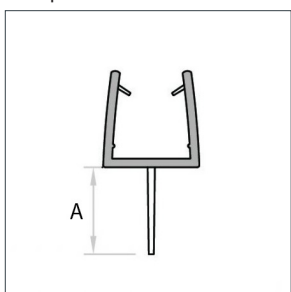

Afdichtprofiel met midden-lip, toepasbaar onderkant en zijdelings

Art. Nr.	Glasdikte	Lengte	Kleur	Maat A	Maat B
028130.026.40	6 mm	2200 mm	Transp.	12 mm	-
028130.027.40	8 mm	2200 mm	Transp.	12 mm	-