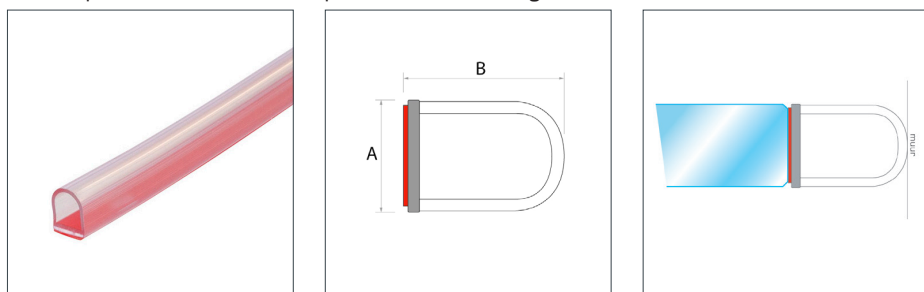

Art. Nr.	Glasdikte	Lengte	Kleur	Maat A	Maat B
028130.004.40	6 mm	2200 mm	Transp.	10 mm	11 mm
028130.005.40	8 mm	2200 mm	Transp.	10 mm	11 mm

Afdichtprofiel met aanslag 90°, deur/wand hoekopstelling

Art. Nr.	Glasdikte	Lengte	Kleur	Maat A	Maat B
028130.001.40	6 mm	2200 mm	Transp.	8 mm	5 mm
028130.002.40	8 mm	2200 mm	Transp.	10 mm	8 mm

Afdichtprofiel met aanslag voor 135°

Art. Nr.	Glasdikte	Lengte	Kleur	Maat A	Maat B
028130.013.40	6 mm	2200 mm	Transp.	11 mm	6
028130.014.40	8 mm	2200 mm	Transp.	12 mm	6

Afdichtprofiel met haakse zij lip tussen schuif en vaste glaswand, flexibel

Art. Nr.	Glasdikte	Lengte	Kleur	Maat A	Maat B
028130.007.40	6 mm	2200 mm	Transp.	16 mm	-
028130.008.40	8 mm	2200 mm	Transp.	16 mm	-

Afdichtprofiel zelfklevend bol profiel voor 6-8 mm glas, flexibel

Art. Nr.	Glasdikte	Lengte	Kleur	Maat A	Maat B
028130.025.43	6-8 mm	2200 mm	Transp.	7 mm	6 mm

Afdichtprofiel zelfklevend bol profiel voor 8 mm glas, flexibel

Art. Nr.	Glasdikte	Lengte	Kleur	Maat A	Maat B
028130.024.43	8 mm	2200 mm	Transp.	7 mm	8 mm

Afdichtprofiel met aanslag in lijn, toepasbaar onderkant en zijdelingse 90° - 135°