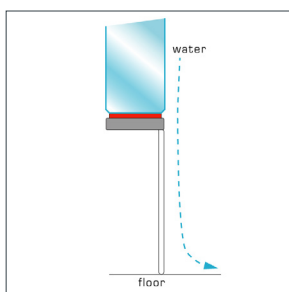

Afdichtprofiel zelfklevend met rechte lip, flexibel

Art. Nr.	Glasdikte	Lengte	Kleur	Maat A	Maat B
028130.022.43	8-10 mm	2200 mm	Transp.	7 mm	16 mm