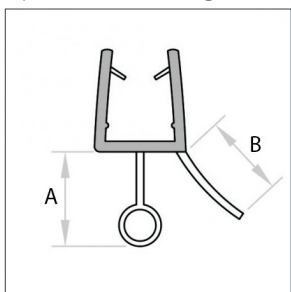

Afdichtprofiel met centrale- en zijdelingse afwateringslip

Art. Nr.	Glasdikte	Lengte	Kleur	Maat A	Maat B
028130.016.40	6 mm	2200 mm	Transp.	12 mm	10 mm
028130.017.40	8 mm	2200 mm	Transp.	12 mm	10 mm
028130.018.40	10 mm	2200 mm	Transp.	12 mm	10 mm

Afdichtprofiel kwartrond met centrale- en zijdelingse afwateringslip, flexibel

Art. Nr.	Glasdikte	Lengte	Kleur	Maat A	Maat B
028130.043.40	6 mm	910 mm	Transp.	12 mm	7 mm
028130.044.40	8 mm	910 mm	Transp.	12 mm	7 mm

Afdichtprofiel met centraal bolprofiel en zijdelingse afwateringslip, flexibel

Art. Nr.	Glasdikte	Lengte	Kleur	Maat A	Maat B
028130.034.40	6 mm	2200 mm	Transp.	10 mm	10 mm
028130.035.40	8 mm	2200 mm	Transp.	11 mm	10 mm
028130.036.40	8 mm	2200 mm	Zwart	11 mm	10 mm