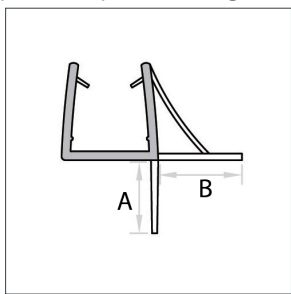

Timmers

Afdicht- en magneetprofielen

Afdichtprofiel met centrale lip, onderlip en zijdelingse afwateringslip

Art. Nr.	Glasdikte	Lengte	Kleur	Maat A	Maat B
028130.040.40	6 mm	2200 mm	Transp.	8 mm	13 mm
028130.041.40	8 mm	2200 mm	Transp.	8 mm	13 mm
028130.042.40	8 mm	2200 mm	Zwart	8 mm	13 mm

Afdichtprofiel met centrale- en zijdelingse afwateringslip

Art. Nr.	Glasdikte	Lengte	Kleur	Maat A	Maat B
028130.016.40	6 mm	2200 mm	Transp.	12 mm	10 mm
028130.017.40	8 mm	2200 mm	Transp.	12 mm	10 mm
028130.018.40	10 mm	2200 mm	Transp.	12 mm	10 mm

Afdichtprofiel kwartrond met centrale- en zijdelingse afwateringslip, flexibel

Art. Nr.	Glasdikte	Lengte	Kleur	Maat A	Maat B
028130.043.40	6 mm	910 mm	Transp.	12 mm	7 mm
028130.044.40	8 mm	910 mm	Transp.	12 mm	7 mm