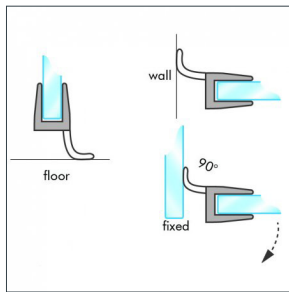

Afdichtprofiel met inkortbare centrale- en zijdelingse afwateringslip, flexibel

Art. Nr.	Glasdikte	Lengte	Kleur	Maat A	Maat B
028130.019.40	4 - 6 mm	2200 mm	Transp.	25 mm	16 mm
028130.020.40	8-10 mm	2200 mm	Transp.	38 mm	17 mm

Afdichtprofiel zelfklevend met rechte lip, flexibel

Art. Nr.	Glasdikte	Lengte	Kleur	Maat A	Maat B
028130.022.43	8-10 mm	2200 mm	Transp.	7 mm	16 mm

Afdichtprofiel zelfklevend met schuine lip, flexibel

Art. Nr.	Glasdikte	Lengte	Kleur	Maat A	Maat B
028130.023.43	8-10 mm	2200 mm	Transp.	7 mm	16 mm

Afdichtprofiel met aanslag in lijn, toepasbaar onderkant en zijdelings 90° - 135°

Art. Nr.	Glasdikte	Lengte	Kleur	Maat A	Maat B
028130.028.40	6 mm	2200 mm	Transp.	16,25 mm	-
028130.029.40	8 mm	2200 mm	Transp.	16,25 mm	-

Afdichtprofiel met midden-lip, toepasbaar onderkant en zijdelings

Art. Nr.	Glasdikte	Lengte	Kleur	Maat A	Maat B
028130.026.40	6 mm	2200 mm	Transp.	12 mm	-
028130.027.40	8 mm	2200 mm	Transp.	12 mm	-

Afdichtprofiel met lip, toepasbaar onderkant en zijdelingse muur of glas-glas 90°, flexibel