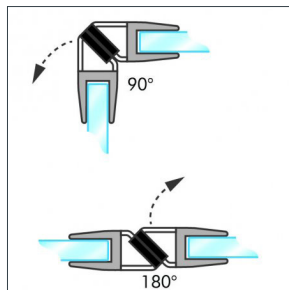

Magneetstrip voor glas - glas 180° / 90°, enkelwerkend bij draaideur