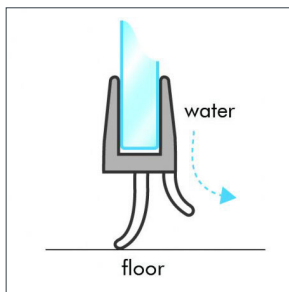

Afdichtprofiel met centrale- en zijdelingse afwateringslip

Art. Nr.	Glasdikte	Lengte	Kleur	Maat A	Maat B
028130.016.40	6 mm	2200 mm	Transp.	12 mm	10 mm
028130.017.40	8 mm	2200 mm	Transp.	12 mm	10 mm
028130.018.40	10 mm	2200 mm	Transp.	12 mm	10 mm