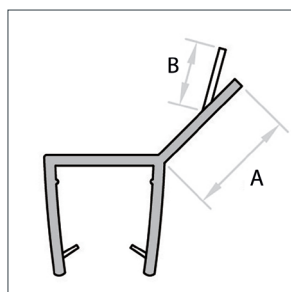

Afdichtprofiel met aanslag voor 135°

Art. Nr.	Glasdikte	Lengte	Kleur	Maat A	Maat B
028130.013.40	6 mm	2200 mm	Transp.	11 mm	6
028130.014.40	8 mm	2200 mm	Transp.	12 mm	6