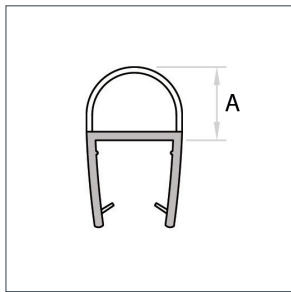

Afdichtprofiel met aanslag in lijn, toepasbaar onderkant en zijdelings 90° - 135°

Art. Nr.	Glasdikte	Lengte	Kleur	Maat A	Maat B
028130.028.40	6 mm	2200 mm	Transp.	16,25 mm	-
028130.029.40	8 mm	2200 mm	Transp.	16,25 mm	-

Afdichtprofiel met midden-lip, toepasbaar onderkant en zijdelings

Art. Nr.	Glasdikte	Lengte	Kleur	Maat A	Maat B
028130.026.40	6 mm	2200 mm	Transp.	12 mm	-
028130.027.40	8 mm	2200 mm	Transp.	12 mm	-

Afdichtprofiel met lip, toepasbaar onderkant en zijdelingse muur of glas-glas 90°, flexibel

Art. Nr.	Glasdikte	Lengte	Kleur	Maat A	Maat B
028130.010.40	6 mm	2200 mm	Transp.	16 mm	-
028130.011.40	8 mm	2200 mm	Transp.	16 mm	-

Afdichtprofiel met bol, toepasbaar onderkant, zijdelings, schuif- of draaideur

Afdichtprofiel met 2 centrale & zijdelingse lip flexibel

Art. Nr.	Glasdikte	Lengte	Kleur	Maat A	Maat B
028130.056.40	6 mm	2200 mm	Transp.	8 mm	7 mm
028130.057.40	8 mm	2200 mm	Transp.	8 mm	8 mm

Afdichtprofiel met aanslag in lijn 180°