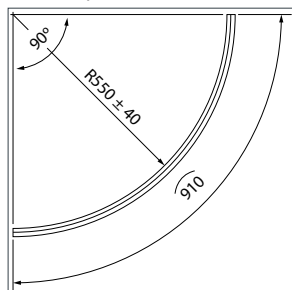

Timmers

Afdicht- en magneetprofielen

Afdichtprofiel met centrale lip, onderlip en zijdelingse afwateringslip

Art. Nr.	Glasdikte	Lengte	Kleur	Maat A	Maat B
028130.040.40	6 mm	2200 mm	Transp.	8 mm	13 mm
028130.041.40	8 mm	2200 mm	Transp.	8 mm	13 mm
028130.042.40	8 mm	2200 mm	Zwart	8 mm	13 mm

Afdichtprofiel met centrale- en zijdelingse afwateringslip

Art. Nr.	Glasdikte	Lengte	Kleur	Maat A	Maat B
028130.016.40	6 mm	2200 mm	Transp.	12 mm	10 mm
028130.017.40	8 mm	2200 mm	Transp.	12 mm	10 mm
028130.018.40	10 mm	2200 mm	Transp.	12 mm	10 mm

Afdichtprofiel kwartrond met centrale- en zijdelingse afwateringslip, flexibel

Art. Nr.	Glasdikte	Lengte	Kleur	Maat A	Maat B
028130.043.40	6 mm	910 mm	Transp.	12 mm	7 mm
028130.044.40	8 mm	910 mm	Transp.	12 mm	7 mm