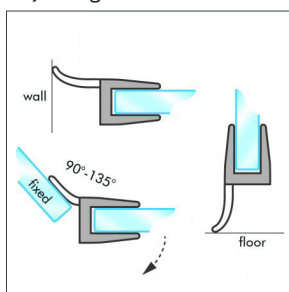

Afdichtprofiel met inkortbare centrale- en zijdelingse afwateringslip, flexibel

Art. Nr.	Glasdikte	Lengte	Kleur	Maat A	Maat B
028130.019.40	4 - 6 mm	2200 mm	Transp.	25 mm	16 mm
028130.020.40	8-10 mm	2200 mm	Transp.	38 mm	17 mm

Afdichtprofiel zelfklevend met rechte lip, flexibel

Art. Nr.	Glasdikte	Lengte	Kleur	Maat A	Maat B
028130.022.43	8-10 mm	2200 mm	Transp.	7 mm	16 mm

Afdichtprofiel zelfklevend met schuine lip, flexibel

Art. Nr.	Glasdikte	Lengte	Kleur	Maat A	Maat B
028130.023.43	8-10 mm	2200 mm	Transp.	7 mm	16 mm

Afdichtprofiel met aanslag in lijn, toepasbaar onderkant en zijdelings 90° - 135°

Art. Nr.	Glasdikte	Lengte	Kleur	Maat A	Maat B
028130.028.40	6 mm	2200 mm	Transp.	16,25 mm	-
028130.029.40	8 mm	2200 mm	Transp.	16,25 mm	-

Afdichtprofiel met midden-lip, toepasbaar onderkant en zijdelings

Art. Nr.	Glasdikte	Lengte	Kleur	Maat A	Maat B
028130.026.40	6 mm	2200 mm	Transp.	12 mm	-
028130.027.40	8 mm	2200 mm	Transp.	12 mm	-

Afdichtprofiel met lip, toepasbaar onderkant en zijdelingse muur of glas-glas 90°, flexibel