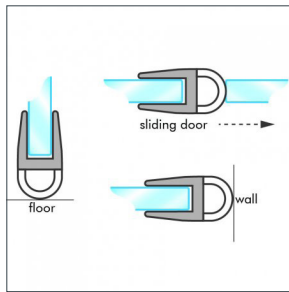

Afdichtprofiel met bol, toepasbaar onderkant, zijdelings, schuif- of draaideur