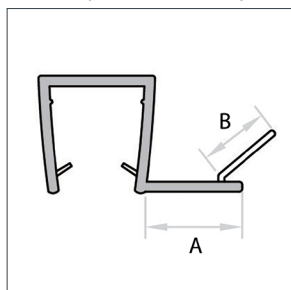

Afdichtprofiel met aanslag 90°, deur/wand hoekopstelling

Art. Nr.	Glasdikte	Lengte	Kleur	Maat A	Maat B
028130.001.40	6 mm	2200 mm	Transp.	8 mm	5 mm
028130.002.40	8 mm	2200 mm	Transp.	10 mm	8 mm