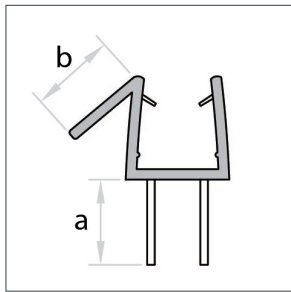

Afdichtprofiel met 2 centrale & zijdelingse lip flexibel

Art. Nr.	Glasdikte	Lengte	Kleur	Maat A	Maat B
028130.056.40	6 mm	2200 mm	Transp.	8 mm	7 mm
028130.057.40	8 mm	2200 mm	Transp.	8 mm	8 mm